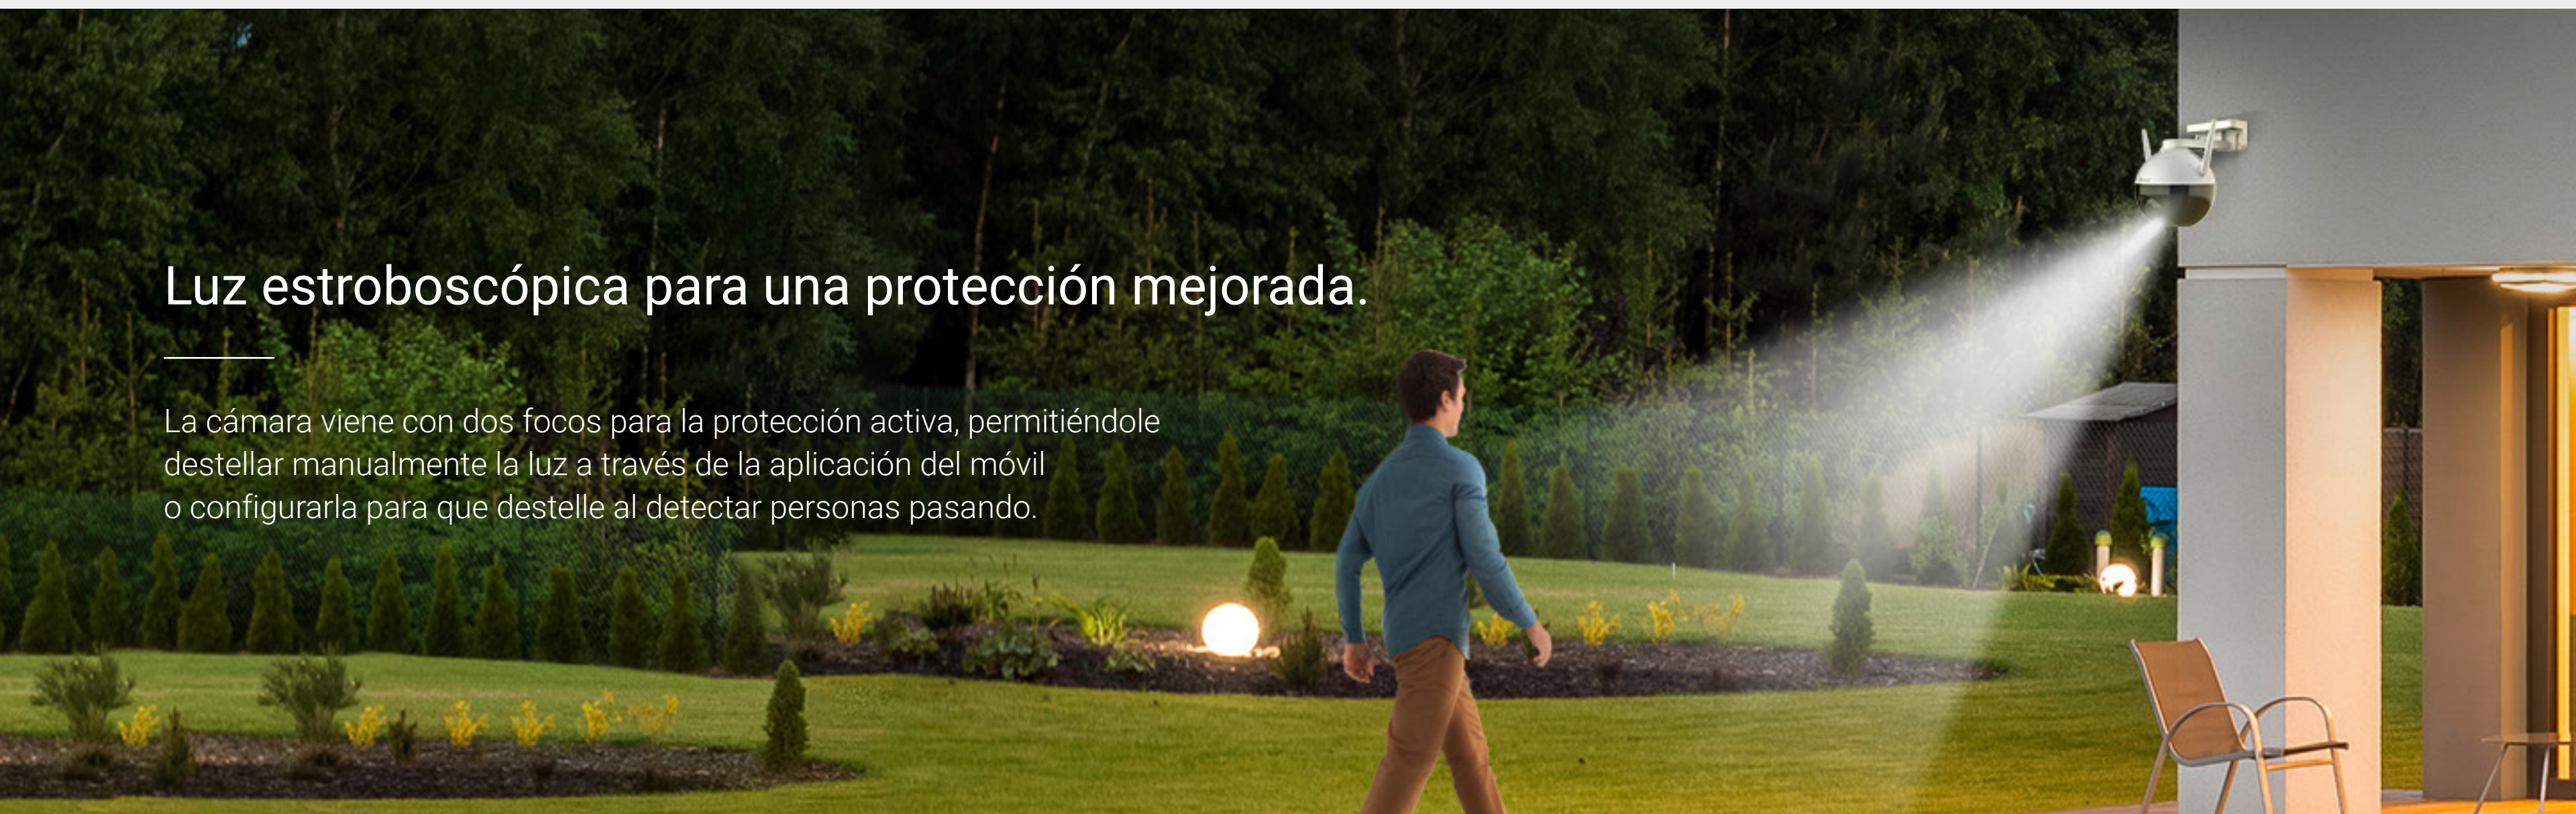

C8C

Cámara de exteriores con movimiento horizontal/vertical

Rompa los límites de la vista.

La C8C es la primera cámara de exteriores con movimiento horizontal y vertical de EZVIZ, un gran avance que combina un diseño exquisito con una amplia funcionalidad. Al capturar más detalles que las cámaras de exterior ordinarias, esta cámara asegura una protección fiable y completa de todo el exterior.

Esta cámara captura vídeo e imágenes a 1080p de alta definición, grabando cada momento con una nítida claridad.

Un buen día empieza con una buena visión.

Proteja su entorno con esta cámara de exteriores con movimiento horizontal/vertical. Con un giro de 352° en el plano horizontal y 95° en el vertical, la cámara C8C le da una visión clara de todo lo que le rodea. Y la aplicación EZVIZ se lo muestra todo en su smartphone o dispositivo móvil.

Vista de 352° en el eje horizontal

Vista de 95° en el eje vertical

DetECCIÓN DE PERSONAS MEDIANTE TECNOLOGÍA DE IA.

¡Más inteligente que nunca! Como una mejora de la simple detección de movimiento, el algoritmo de IA incorporado detecta inteligentemente el movimiento de las formas humanas en tiempo real. Cuando alguien entra en su área de detección personalizada, recibirá una alerta de inmediato.

Luz estroboscópica para una protección mejorada.

La cámara viene con dos focos para la protección activa, permitiéndole destellar manualmente la luz a través de la aplicación del móvil o configurarla para que destelle al detectar personas pasando.