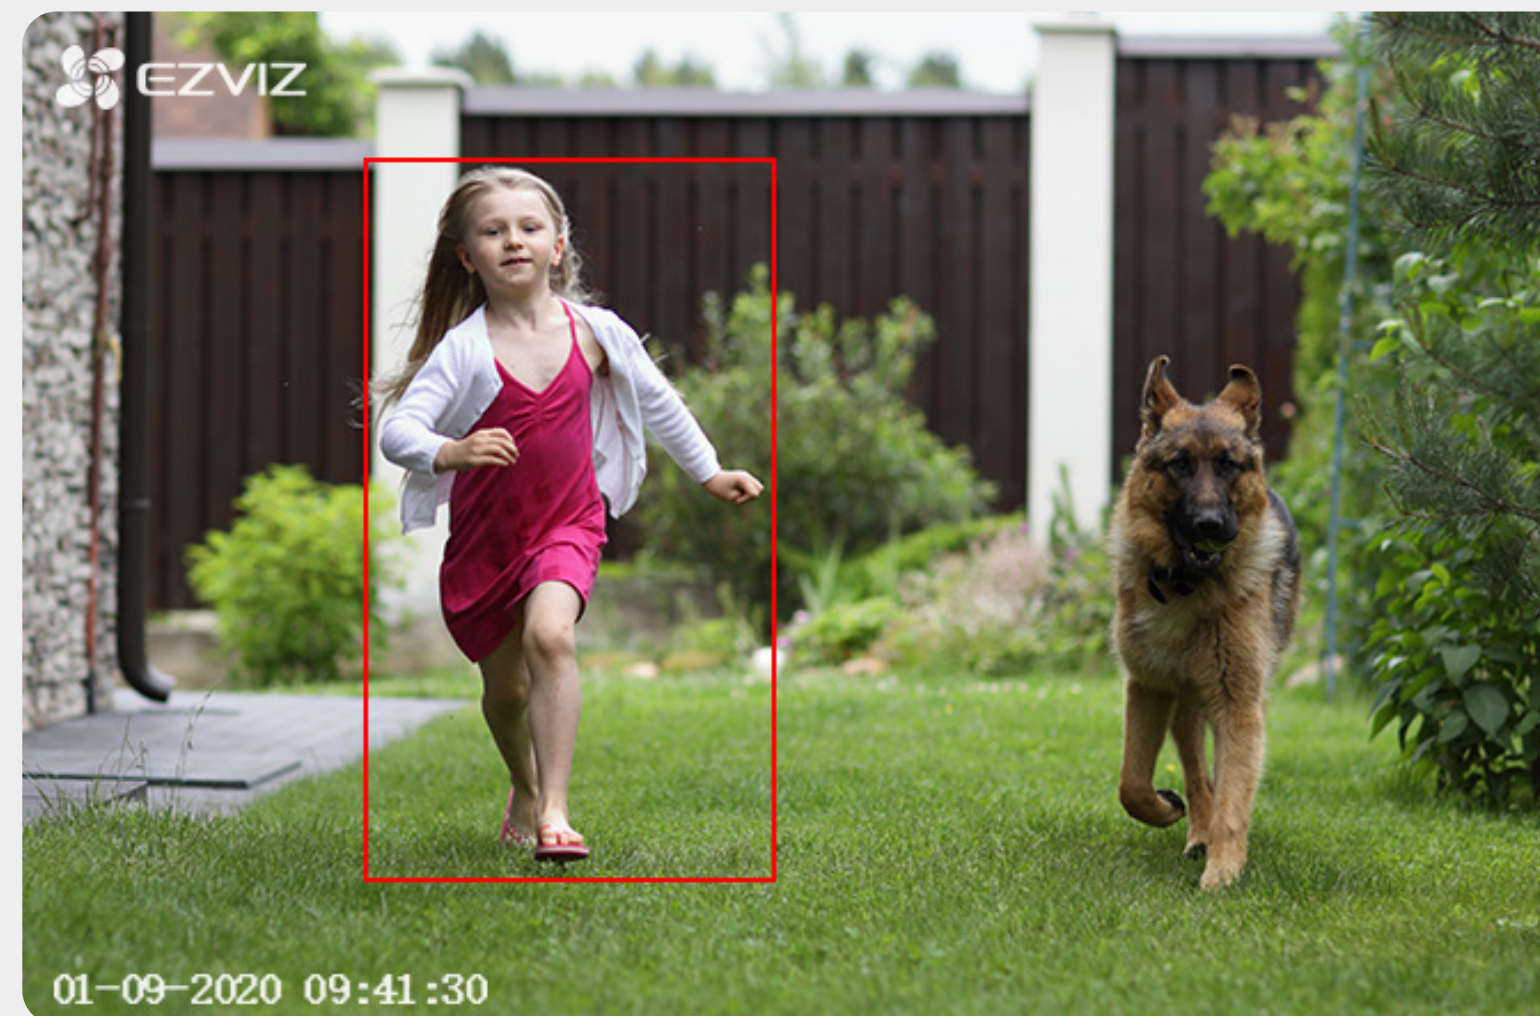

C8C

Cámara de exteriores con movimiento horizontal/vertical

Rompa los límites de la vista.

La C8C es la primera cámara de exteriores con movimiento horizontal y vertical de EZVIZ, un gran avance que combina un diseño exquisito con una amplia funcionalidad. Al capturar más detalles que las cámaras de exterior ordinarias, esta cámara asegura una protección fiable y completa de todo el exterior.

Esta cámara captura vídeo e imágenes a 1080p de alta definición, grabando cada momento con una nítida claridad.

Un buen día empieza con una buena visión.

Proteja su entorno con esta cámara de exteriores con movimiento horizontal/vertical. Con un giro de 352° en el plano horizontal y 95° en el vertical, la cámara C8C le da una visión clara de todo lo que le rodea. Y la aplicación EZVIZ se lo muestra todo en su smartphone o dispositivo móvil.

Vista de 352° en el eje horizontal

Vista de 95° en el eje vertical

DetECCIÓN DE PERSONAS MEDIANTE TECNOLOGÍA DE IA.

¡Más inteligente que nunca! Como una mejora de la simple detección de movimiento, el algoritmo de IA incorporado detecta inteligentemente el movimiento de las formas humanas en tiempo real. Cuando alguien entra en su área de detección personalizada, recibirá una alerta de inmediato.

Luz estroboscópica para una protección mejorada.

La cámara viene con dos focos para la protección activa, permitiéndole destellar manualmente la luz a través de la aplicación del móvil o configurarla para que destelle al detectar personas pasando.